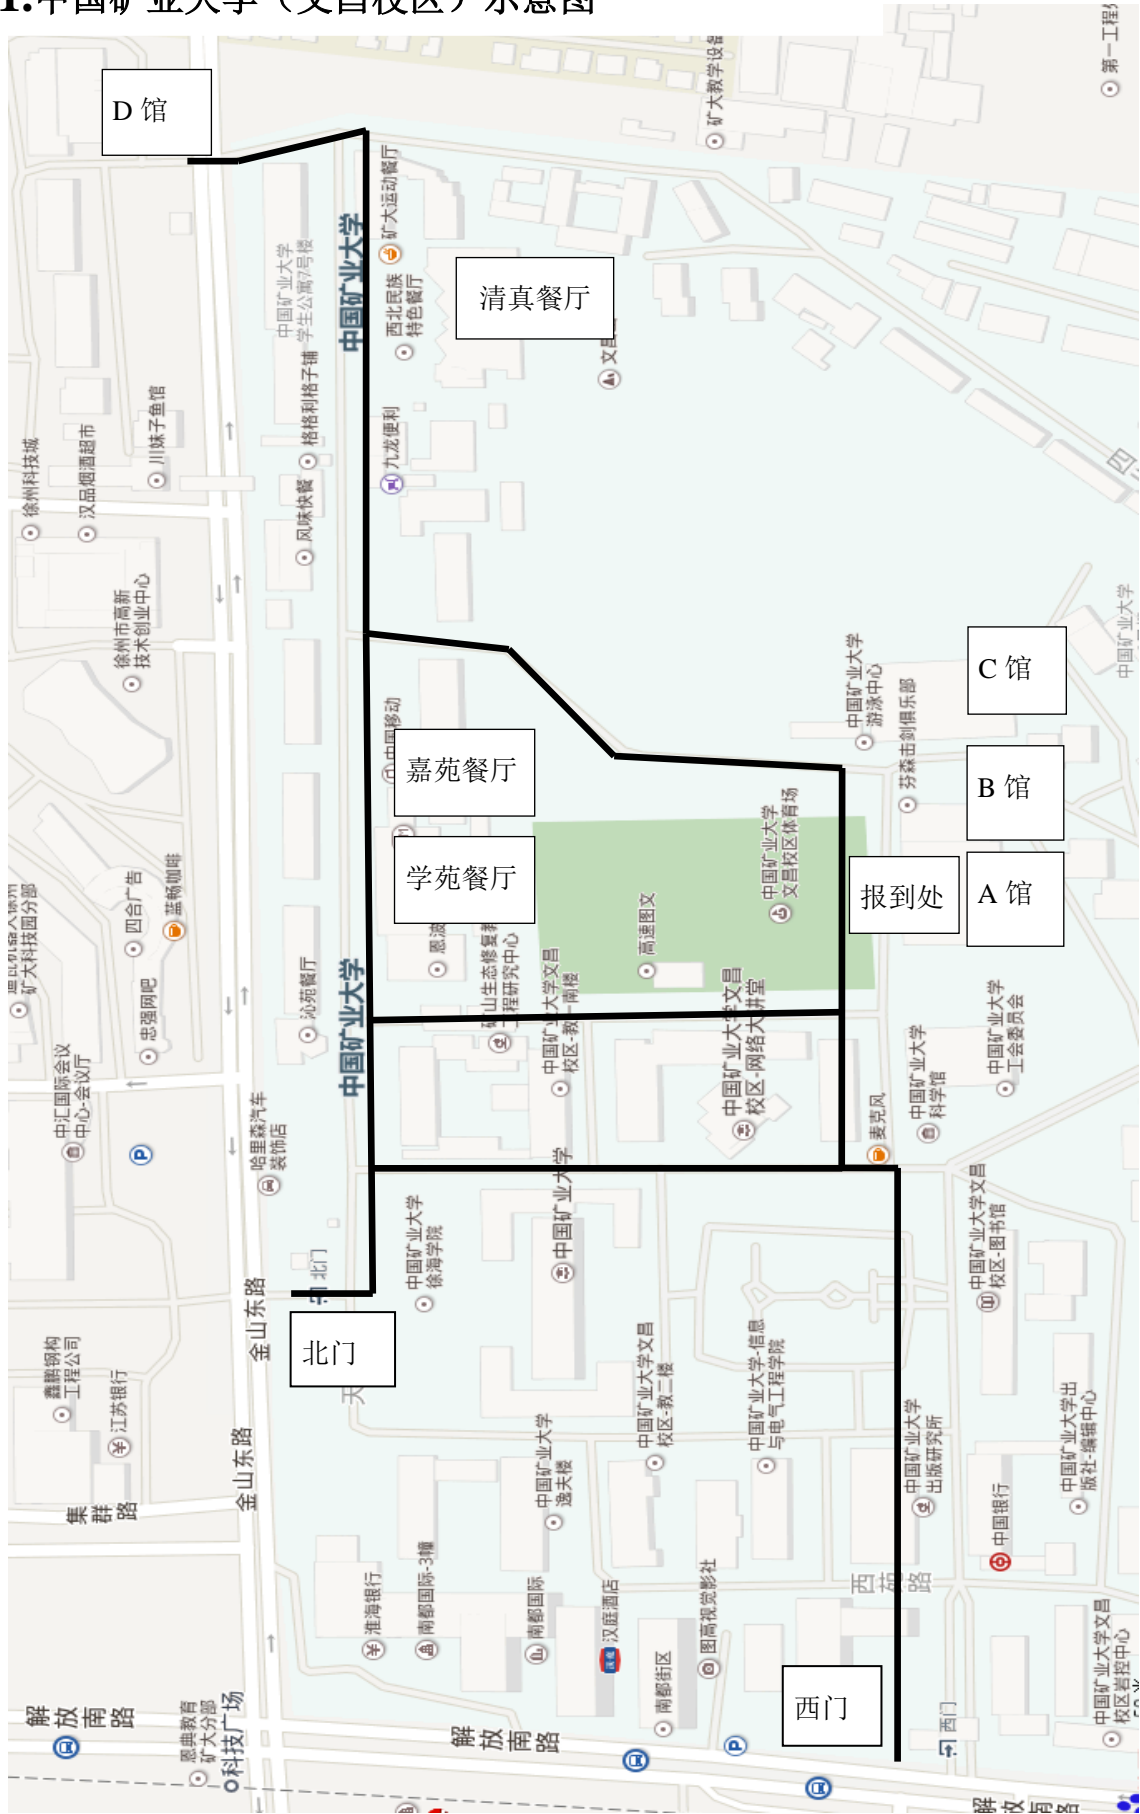

36.创客创意项目创客编程赛(青少年组) (共 21 个队)

序号	单位名称	队伍名称
1	洛阳市西工区芳林路小学	小草队
2	洛阳市西工区邙岭路小学	未来
3	南京市琅琊路小学	琅琊 2 队
4	洛阳市西工区外国语小学	外小海洋队
5	河南省巩义实验小学	飞跃队
6	河南省巩义实验小学	巨人队
7	河南省巩义实验小学	雷霆队
8	鹤壁市牟山小学	天行创客四队
9	鹤壁市牟山小学	天行创客五队
10	优动机器人安阳校区	安阳优动三队
11	优动机器人安阳校区	安阳优动四队
12	优动机器人安阳校区	安阳优动五队
13	巩义市鲁庄镇第一初级中学	奇迹队
14	西工区实验小学	和美 9 队
15	巩义市第三小学	星梦队
16	巩义市夹津口小学	星梦队
17	巩义市子美外国语小学	精灵队
18	洛师创客教育研究院	早起鸟机器人队
19	洛师创客教育研究院	独角兽队
20	优动机器人安阳校区	安阳优动六队
21	洛阳外国语学校	洛外五队

三、服务指南

1.中国矿业大学（文昌校区）示意图